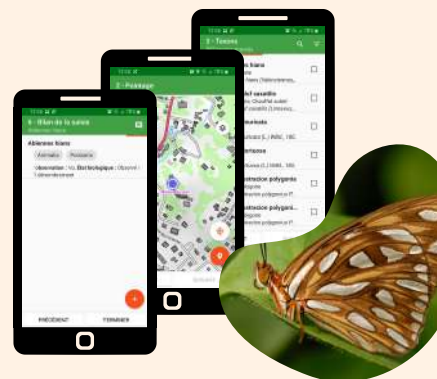

Selon la structure de vos données et de votre méthode de travail, plusieurs outils de saisie vous sont proposés :

- un tableur de saisie des données appelé "masque de saisie"
- l'outil Géonature Saisie en version web ou mobile

- Téléchargement du tableur disponible sur le site Karunati

Du terrain ...

Géonature SAISIE WEB

Outil de saisie web, de consultation et d'export des données faune et flore au format standard national SINP.

- Accès sur demande d'identifiants via le formulaire de contact du site Karunati

Géonature OCCTAX-MOBILE

Outil de saisie mobile des données faune et flore au format national standard SINP.

- Téléchargement sur demande via le formulaire de contact du site Karunati

OUTILS DE VISUALISATION

... à l'analyse !

UNE PLATEFORME DE VISUALISATION DES DONNÉES NATURALISTES

Un plateforme dynamique valorisant la biodiversité du territoire. Recherchez, visualisez et exportez vos données naturalistes.