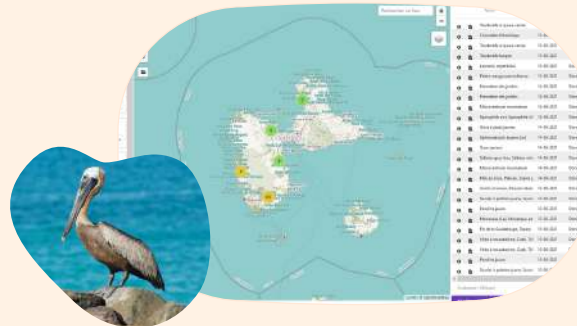

- Téléchargement du tableur disponible sur le site Karunati

Du terrain ...

Géonature SAISIE WEB

Outil de saisie web, de consultation et d'export des données faune et flore au format standard national SINP.

- Accès sur demande d'identifiants via le formulaire de contact du site Karunati

Géonature OCCTAX-MOBILE

Outil de saisie mobile des données faune et flore au format national standard SINP.

- Téléchargement sur demande via le formulaire de contact du site Karunati