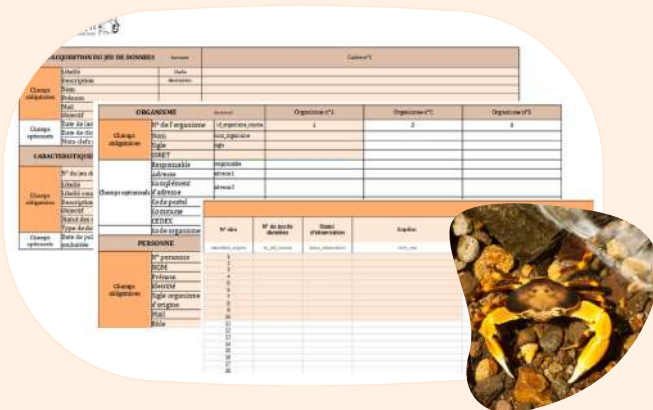

Selon la structure de vos données et de votre méthode de travail, plusieurs outils de saisie vous sont proposés :

- un tableur de saisie des données appelé "masque de saisie"
- l'outil Géonature Saisie en version web ou mobile

Vos données seront alors directement au format national SINP et prêtes à être intégrées dans la plateforme de visualisation Karunati.

MASQUE DE SAISIE

Tableur de saisie des données d'observations et d'informations complémentaires relatives aux jeux de données et métadonnées, directement au format standard national SINP.

- Téléchargement du tableur disponible sur le site Karunati

Du terrain ...

Géonature SAISIE WEB

Outil de saisie web, de consultation et d'export des données faune et flore au format standard national SINP.